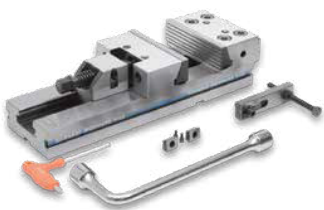

PROMOCIÓN

MORDAZAS

STANDARD

MODULAR

Mordaza T.3x200

555€

Mordaza T.3x300

649€

Mordazas Estándar Modular - Art. 1

| | TAMAÑO | |
|------------------|-------------|-------------|
| | 3 (30kN) | |
| A | 200 | 300 |
| W | 150 | |
| B | 50 | |
| C | 50 | |
| D | 420 | 520 |
| G | 125 | |
| kg | 25.5 | 29 |
| ART. 1A REF. | 3.03.20000 | 3.03.30000 |
| PROMOCIÓN | 555€ | 649€ |

+ Bridas de sujeción Art.298