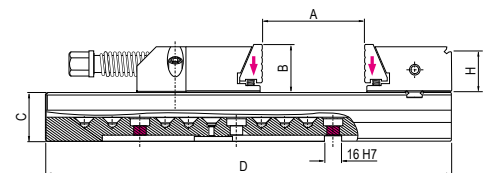

Mordazas Estándar Modular - Art. 1

| | TAMAÑO | |
|------------------|-------------|-------------|
| | 3 (30kN) | |
| A | 200 | 300 |
| W | 150 | |
| B | 50 | |
| C | 50 | |
| D | 420 | 520 |
| G | 125 | |
| kg | 25.5 | 29 |
| ART. 1A REF. | 3.03.20000 | 3.03.30000 |
| PROMOCIÓN | 555€ | 649€ |