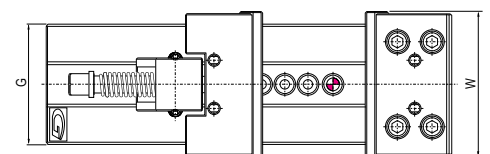

Mordazas Estándar Modular - Art. 1

| | TAMAÑO | |
|------------------|-------------|-------------|
| | 3 (30kN) | |
| A | 200 | 300 |
| W | 150 | |
| B | 50 | |
| C | 50 | |
| D | 420 | 520 |
| G | 125 | |
| kg | 25.5 | 29 |
| ART. 1A REF. | 3.03.20000 | 3.03.30000 |
| PROMOCIÓN | 555€ | 649€ |